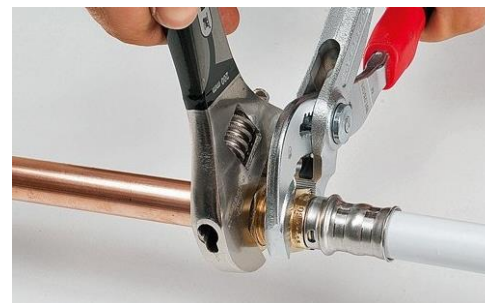

## TE MULTICOUCHE FEMELLE

A VISSER ET A SERTIR

Permet de raccorder du tube multicouche sur un raccord à visser

Diamètre	Référence
16 X ½ X 16	MCRETFF161216
20 X ½ X 20	MCRETFF201220
25 X ½ X 25	MCRETFF251225
25 X ¾ X 25	MCRETFF253425
32 X ¾ X 32	MCRETFF323432