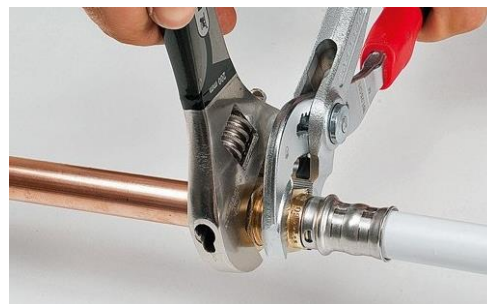

RACCORD MALE

A VISSER ET A SERTIR

Permet de raccorder du tube multicouche sur un raccord à visser.

Diamètre	Référence
16 X ½	MCREDFM16X12
16 X 3/8	MCREDFM16X38
20 X ½	MCREDFM20X12
20 X ¾	MCREDFM20X34
25 X 1	MCREDFM25X1
25 X ¾	MCREDFM25X34
32 X 1	MCREDFM32X1