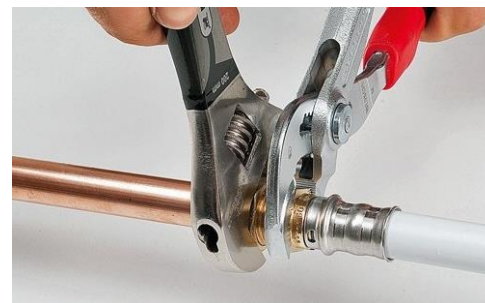

TARAUDAGE FEMELLE ECROU LIBRE

A VISSER ET A SERTIR

Permet de raccorder du tube multicouche sur un raccord à visser, écrou libre.

Diamètre	Référence
16 X 3/8	MCREDFFL1638
16 X 1/2	MCREDFFL1612
16 X 3/4	MCREDFFL1634
20 X 1/2	MCREDFFL2012
20 X 3/4	MCREDFFL2034
25 X 3/4	MCREDFFL2534
25 X 1	MCREDFFL251
32 X 1	MCREDFFL321
32 X 1' 1/4	MCREDFFL32114